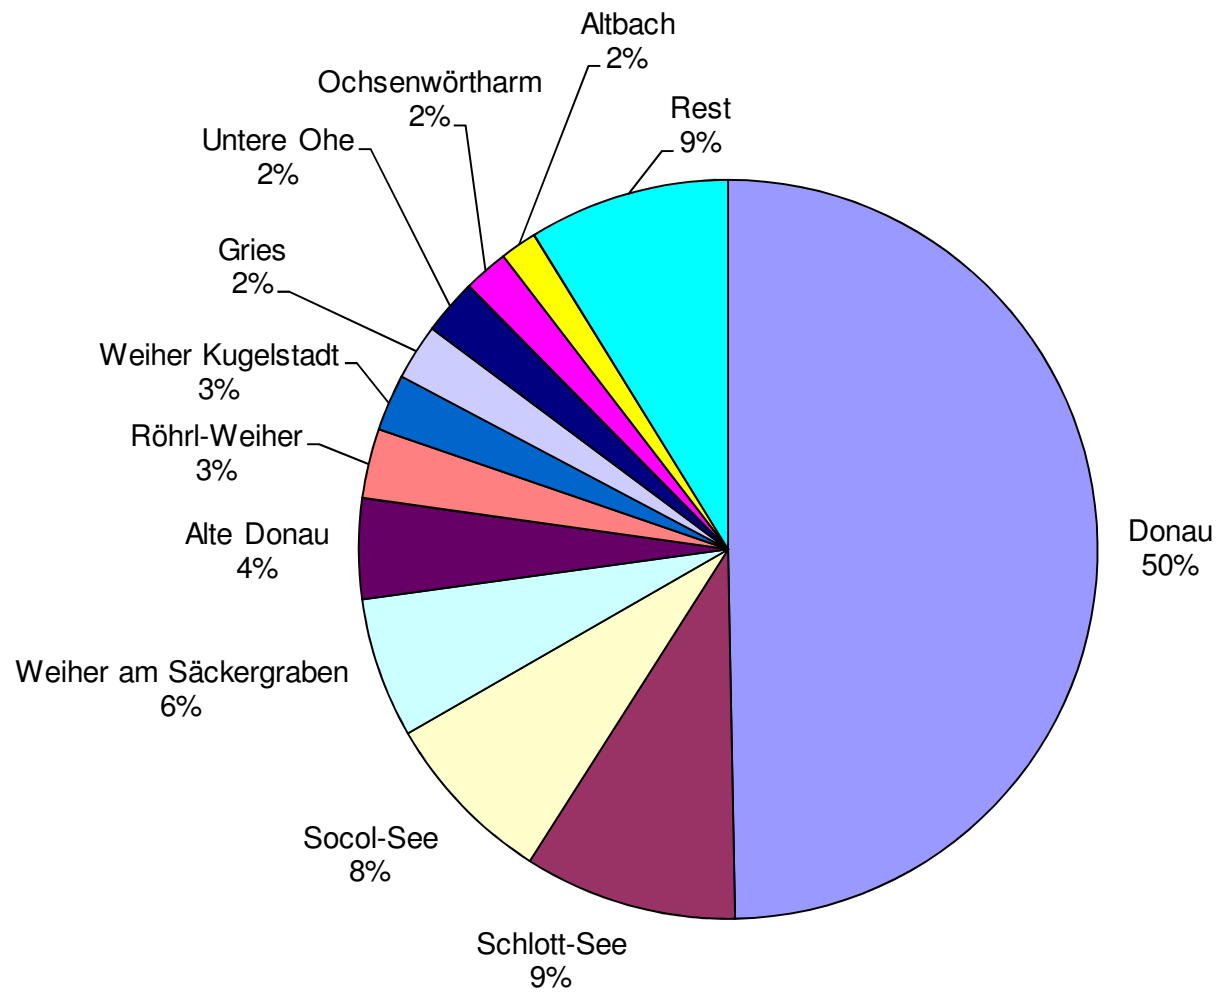

Fangergebnis 2012

Stück je Gewässer

Gesamt: 7499 St.