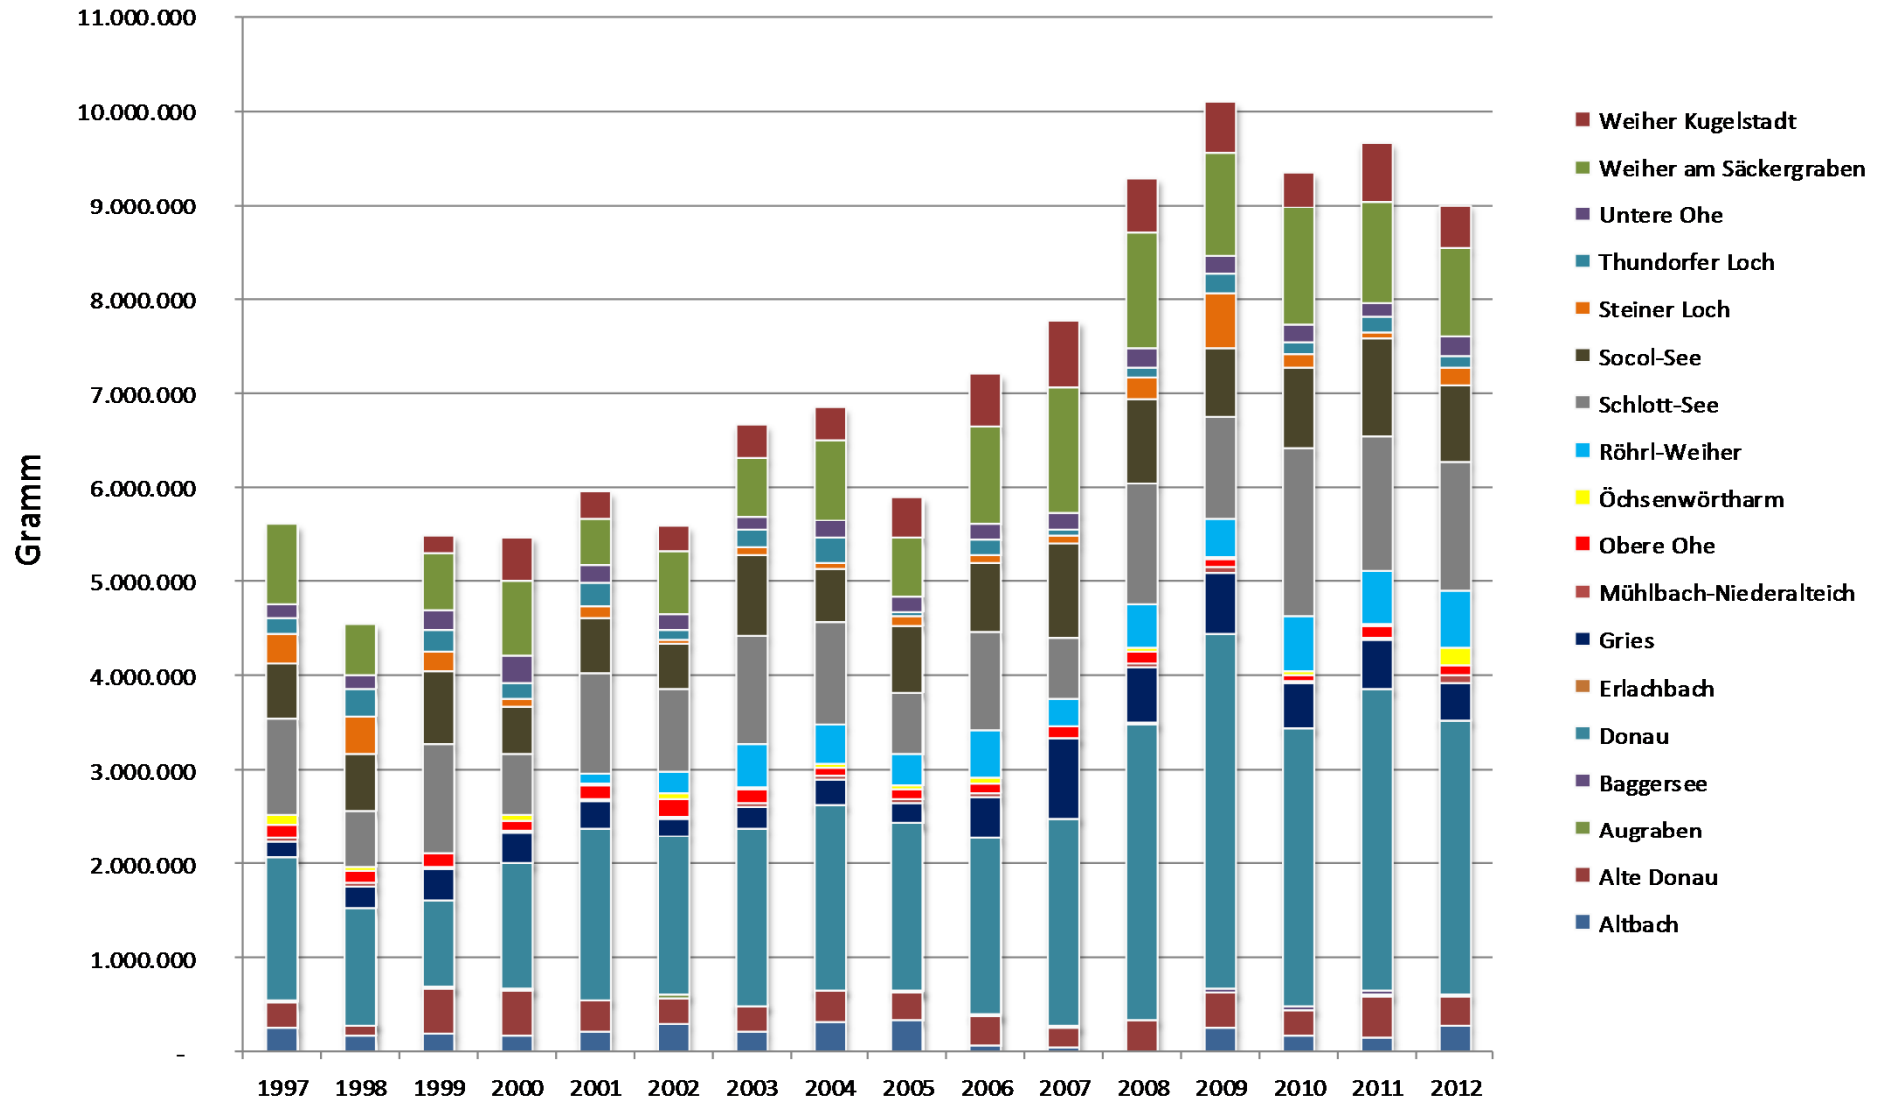

Fangverlauf