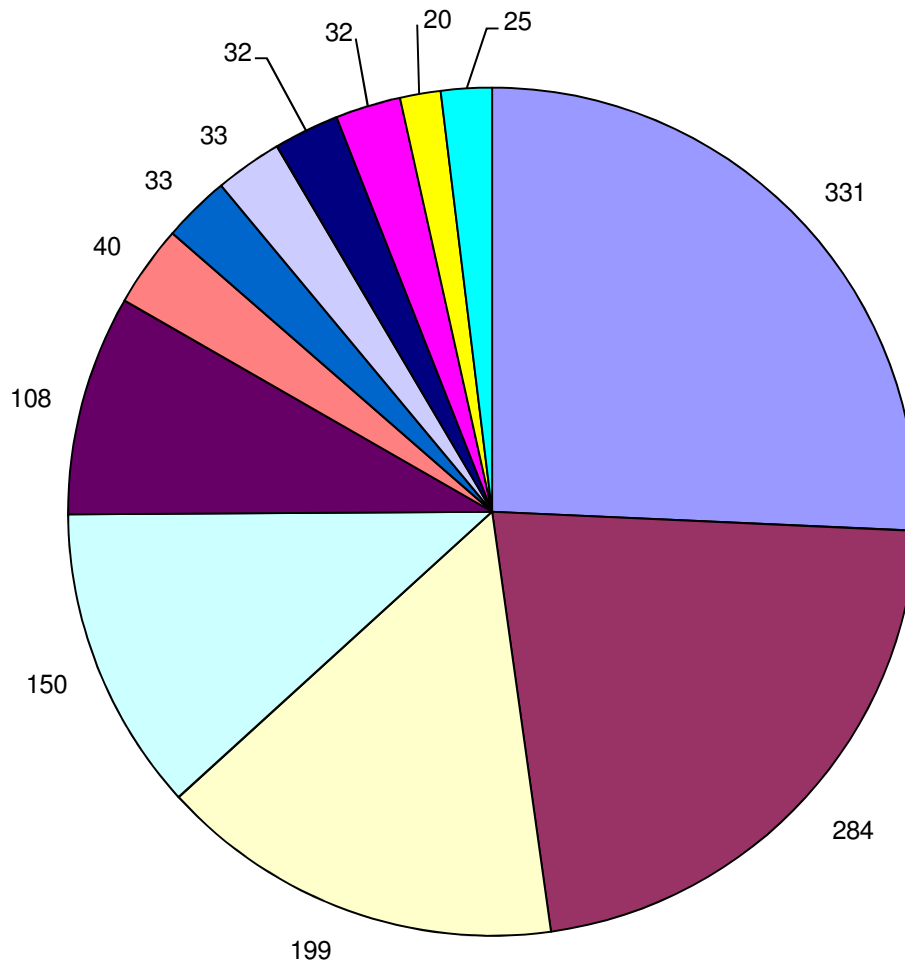

Karpfen

Stück je Gewässer

Gesamt: 1287 St.