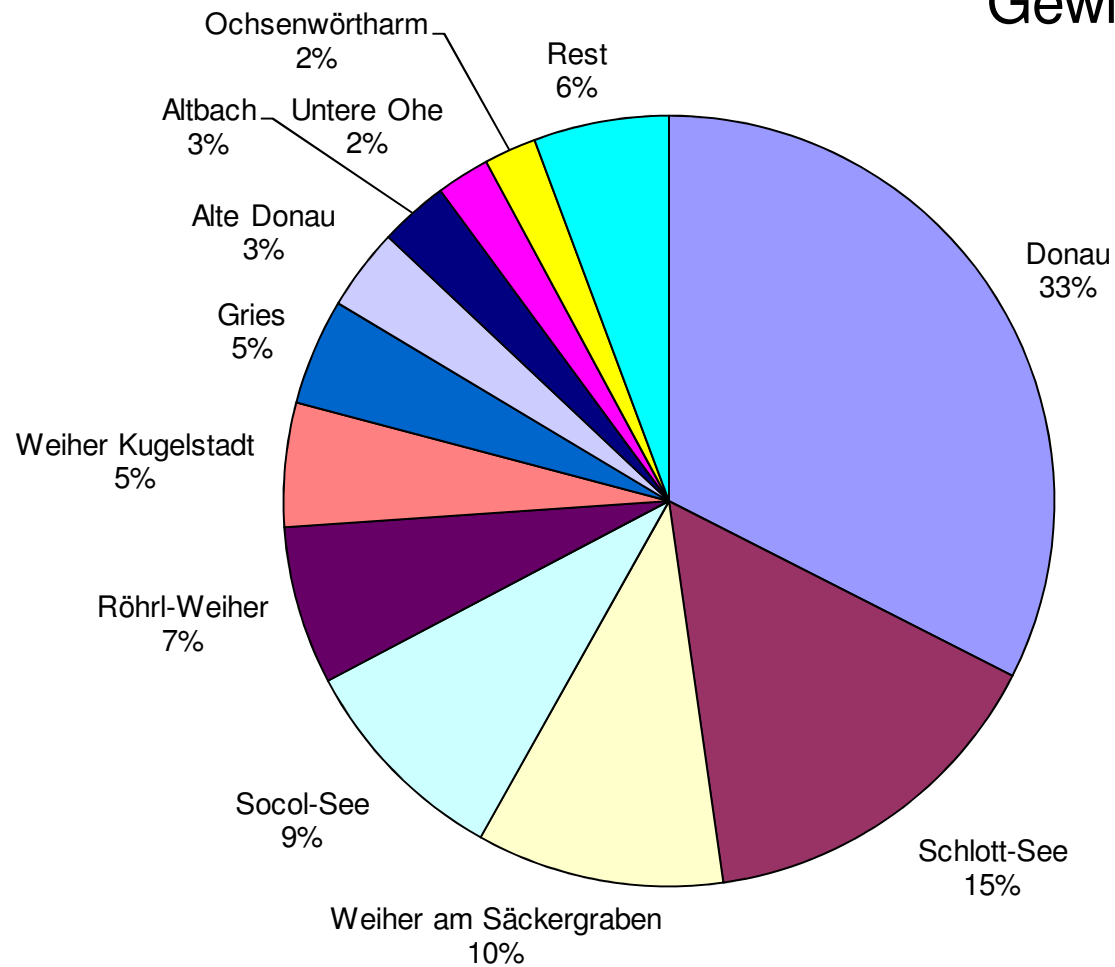

Fangergebnis 2012

Gewicht je Gewässer

Gesamt: 179,85 Ztr.