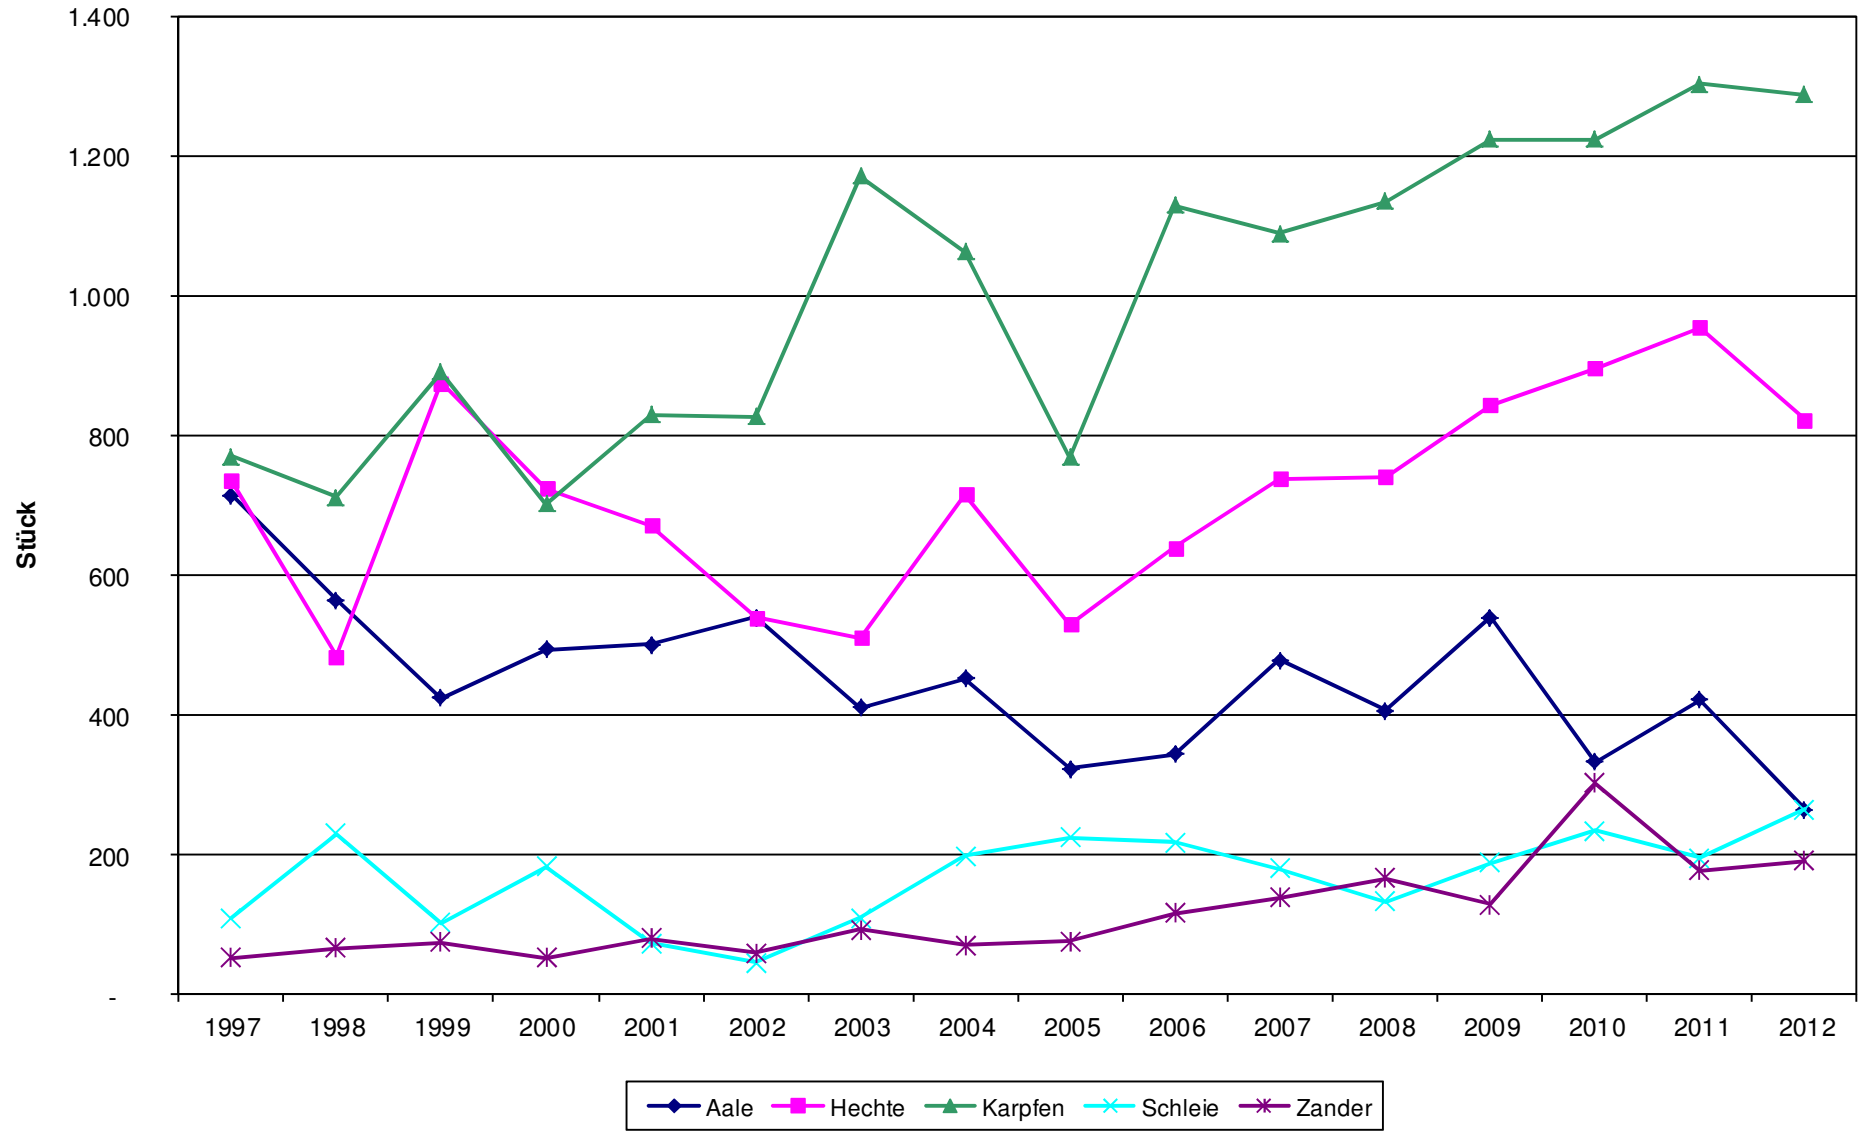

Fangverlauf