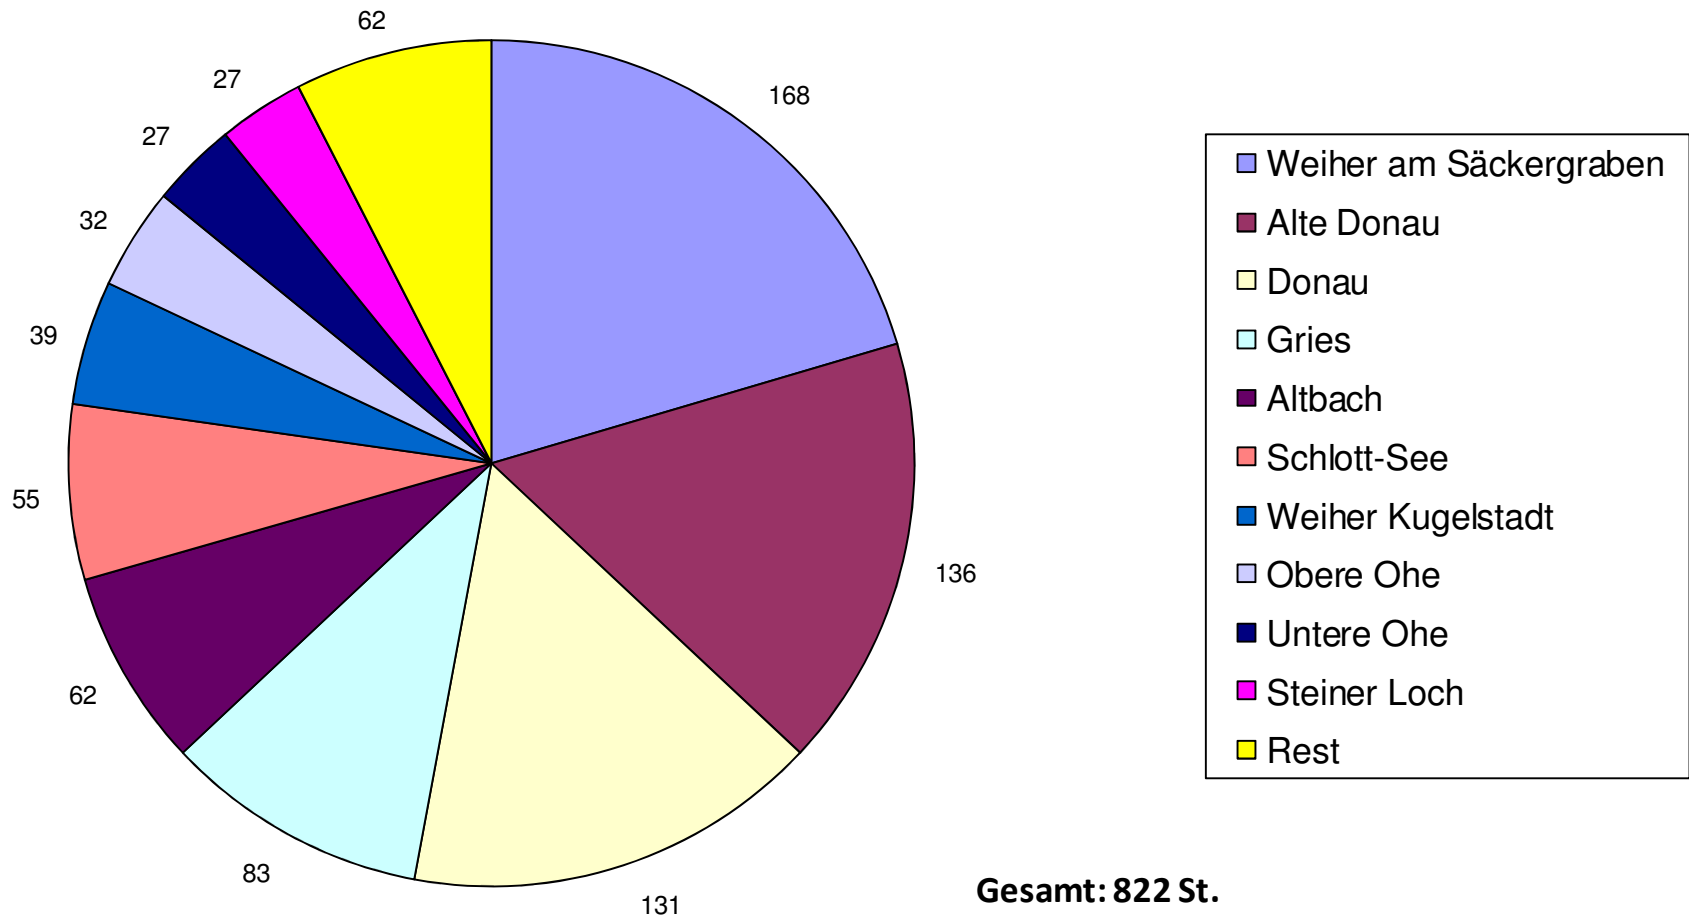

Hecht

Stück je Gewässer