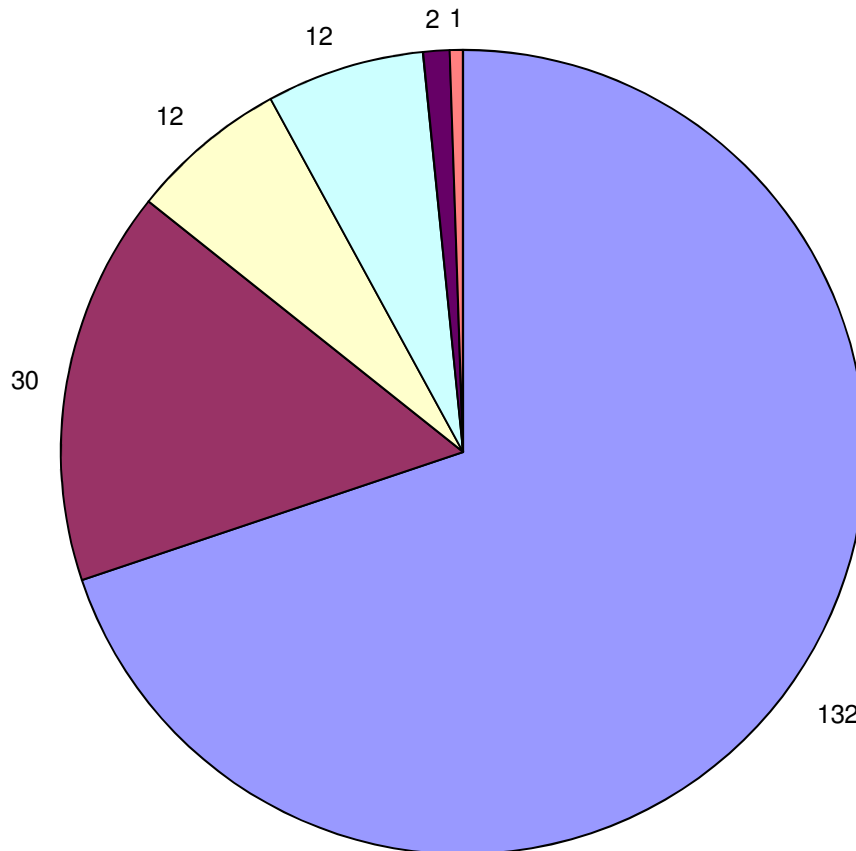

Zander

Stück je Gewässer

Gesamt-Stück: 191 St.