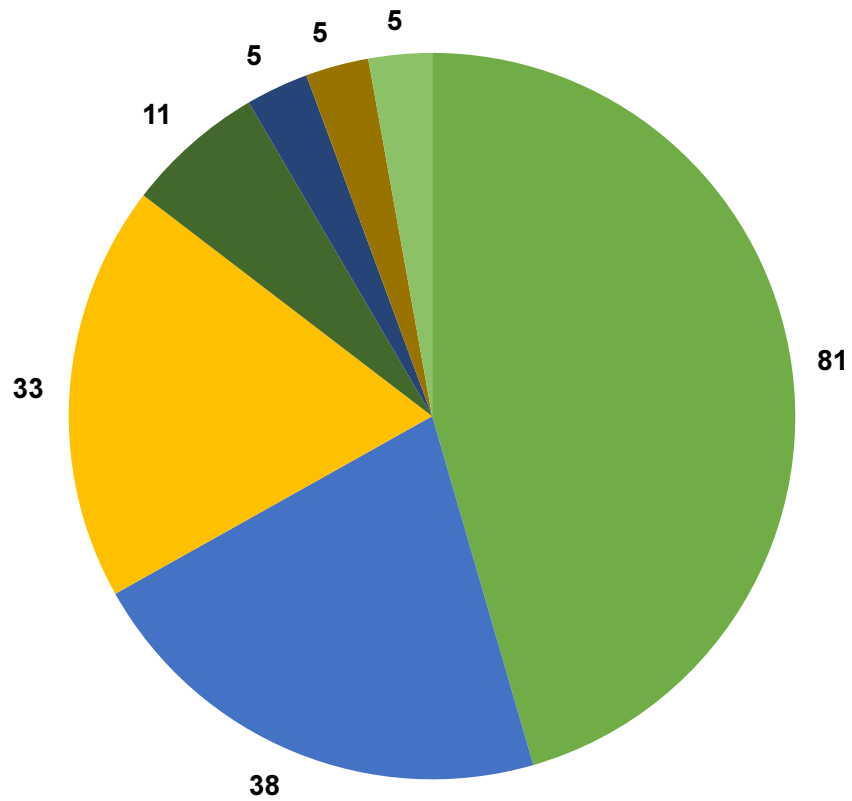

Zander

Stück je Gewässer

Gesamt-Stück: 178 St.