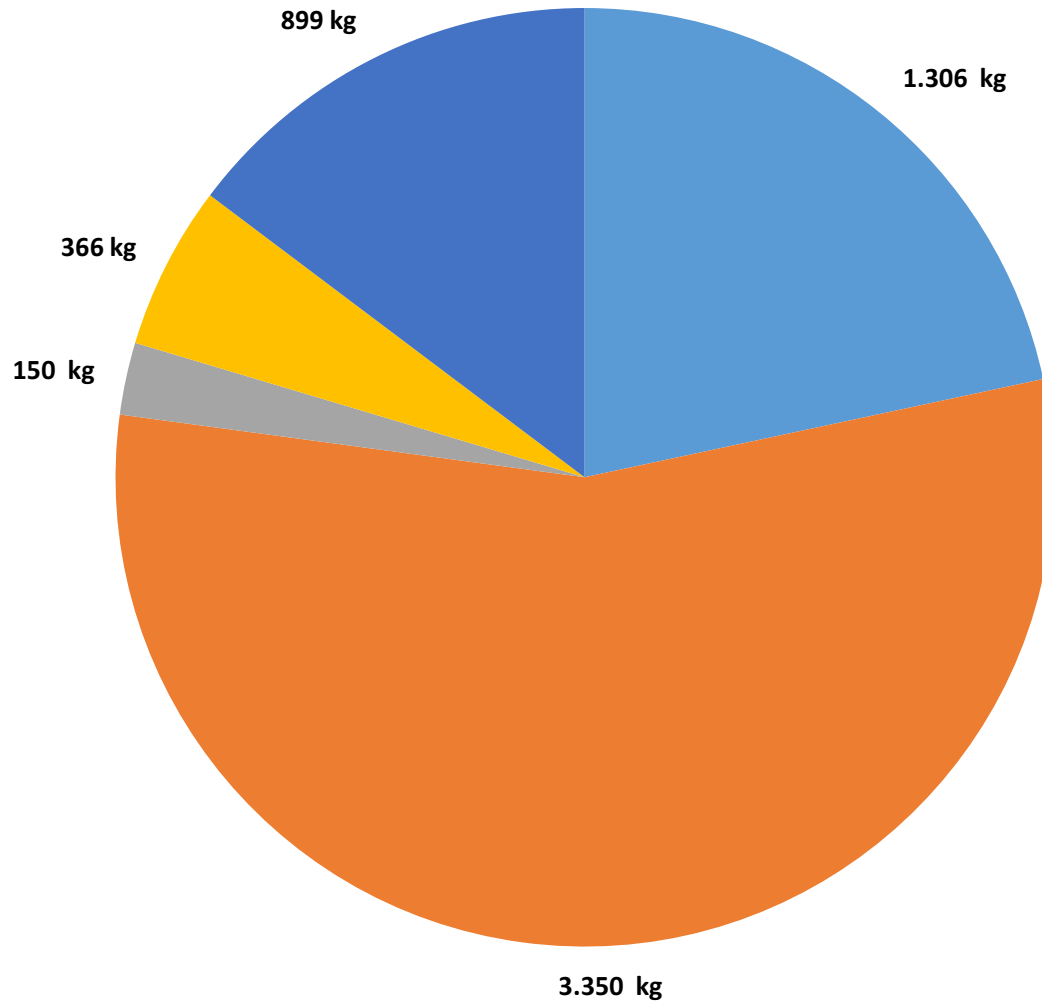

Besatzverlauf Gewicht je Fischart

Besatz 2014 Gesamt = 6071 kg

Fang 2014 Gesamt = 7945 kg

- Hechte
- Karpfen
- Schleie
- Zander
- Sonstige