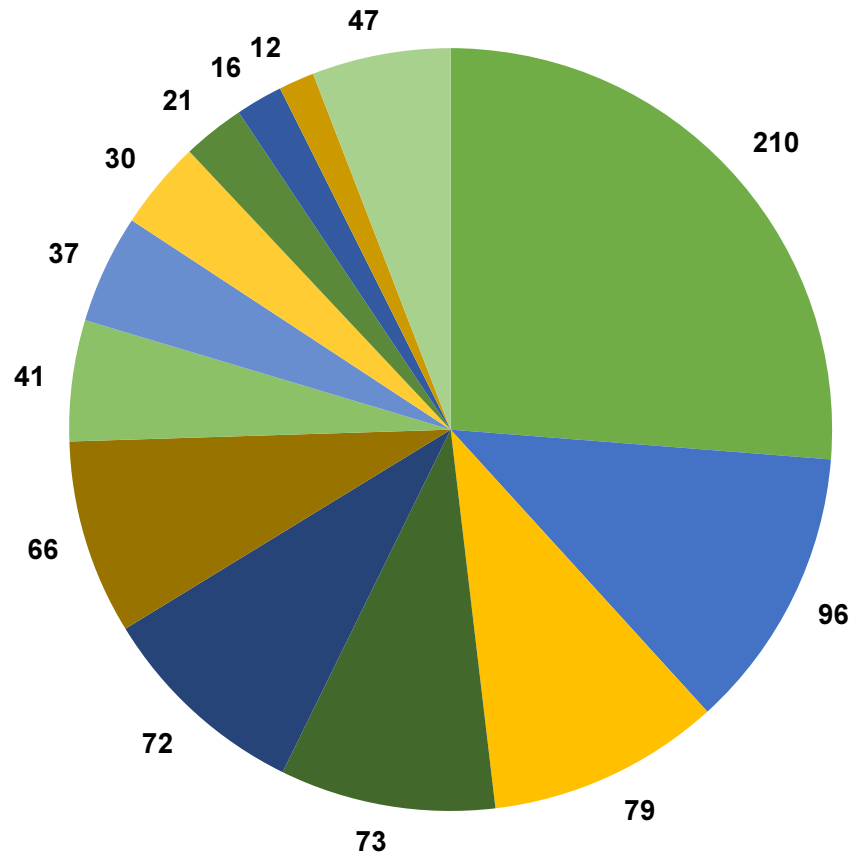

## Stück je Gewässer

**Gesamt: 6601 St.**

# Fangergebnis 2014

Gewicht je Gewässer

**Gesamt: 158,90 Ztr.**

# Hecht

## Stück je Gewässer

**Gesamt: 800 St.**