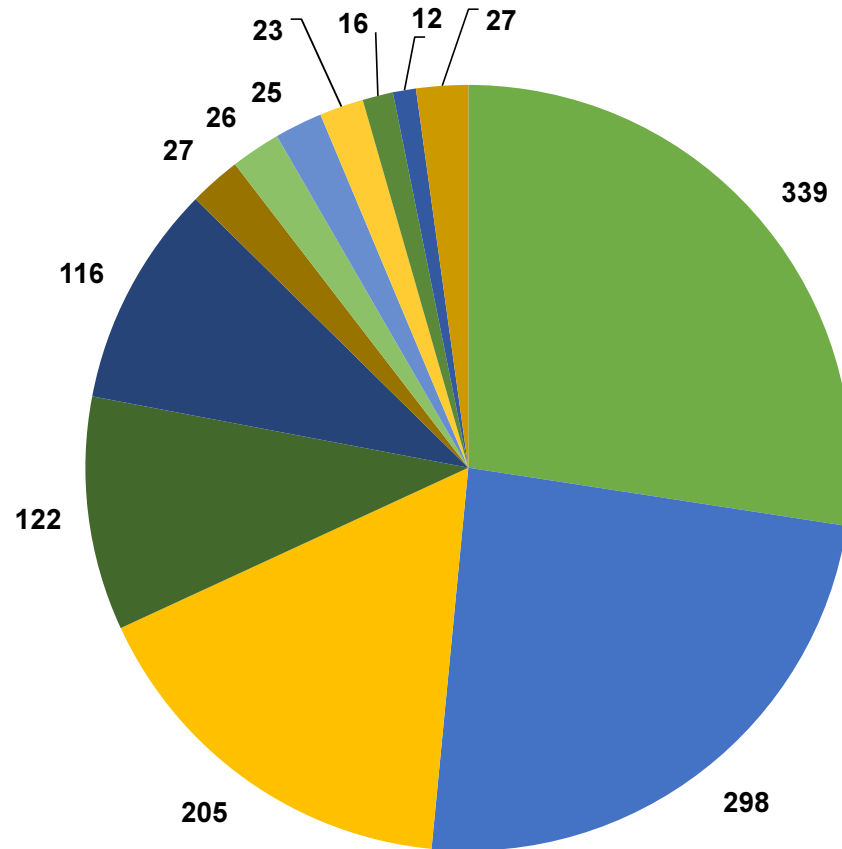

Karpfen

Stück je Gewässer

Gesamt: 1236 St.