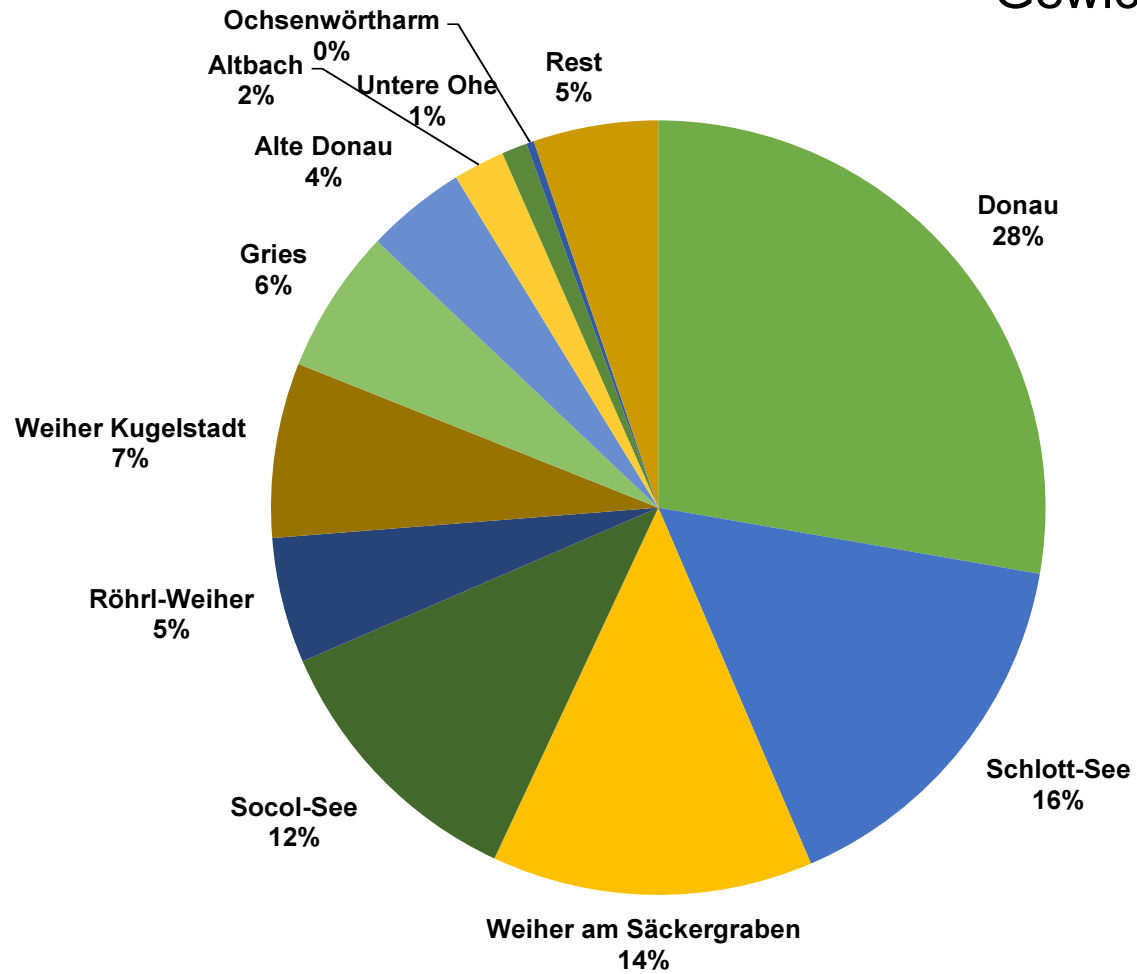

Fangergebnis 2014

Gewicht je Gewässer

Gesamt: 158,90 Ztr.