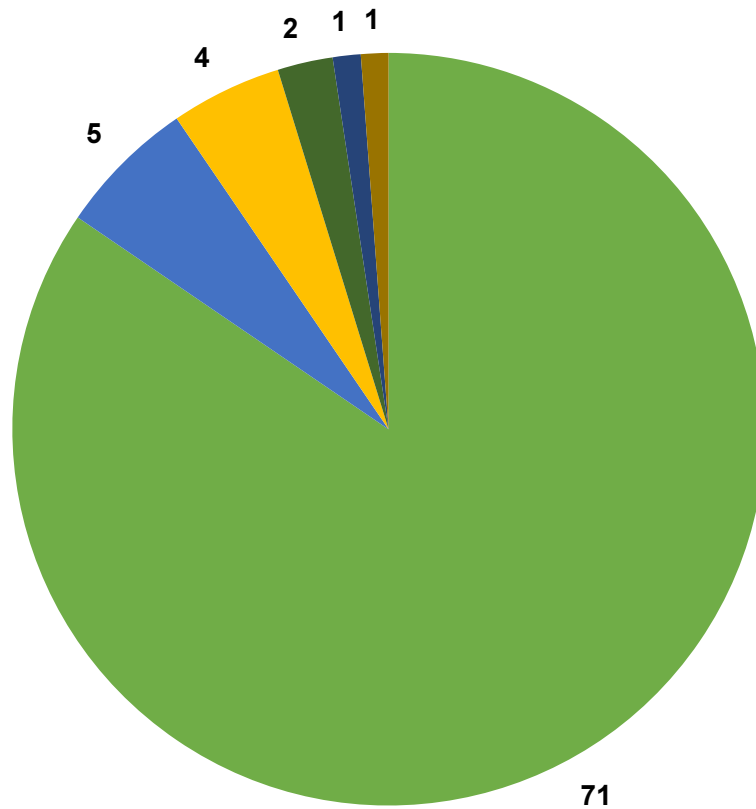

Welse

Stück je Gewässer

Gesamt: 84 St.